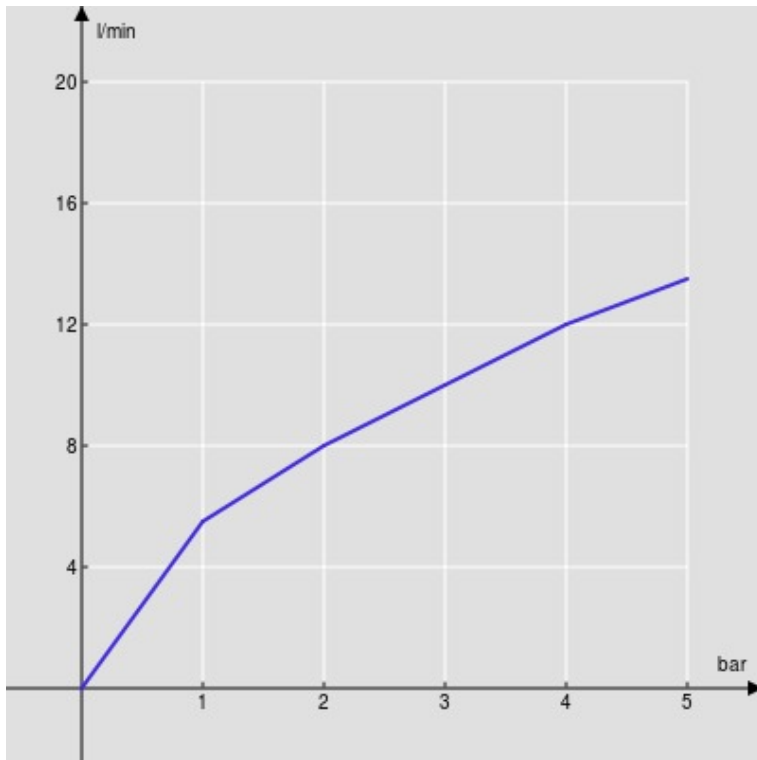

SPECIFICHE

Monocomando

Chrome

Aeratore anticalcare M 24 x 1

Scarico 1 1/4" push

Flessibili inox ø 3/8"

Limitatore di portata con freno al 50%

Imballo: 41 x 21 x 7 cm / 0,006027 m³ / 1,89 kg

DIAGRAMMA DI PORTATA: ACQUA CALDA/FREDDA

— Aeratore

DIAGRAMMA DI PORTATA: ACQUA MISCELATA

— Aeratore