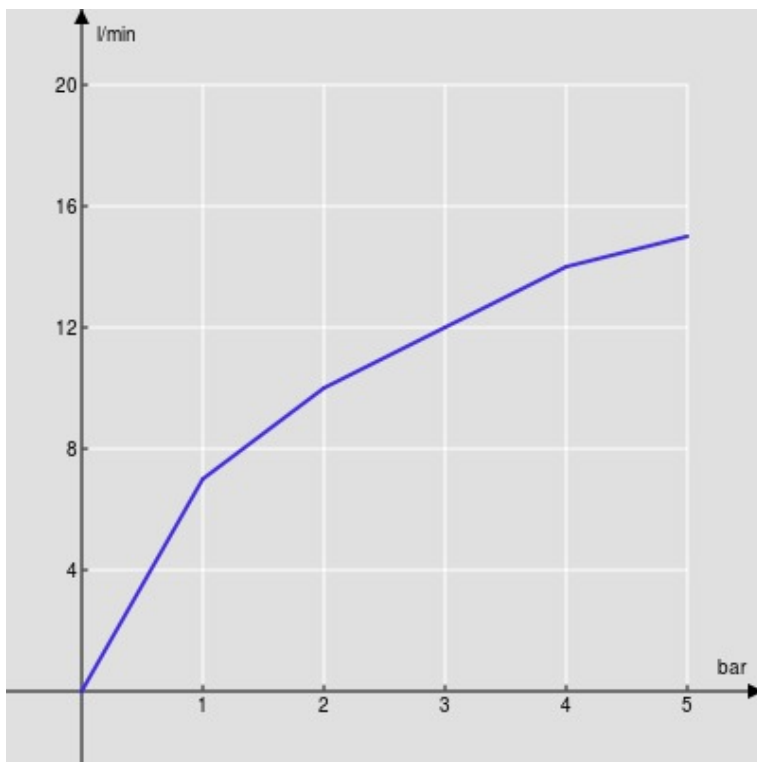

SPECIFICHE

Monocomando

Chrome

Aeratore anticalcare M 24 x 1

Scarico 1 1/4" push

Flessibili inox ø 3/8"

Limitatore di portata con freno al 50%

Imballo: 41 x 21 x 7 cm / 0,006027 m³ / 1,89 kg

DIAGRAMMA DI PORTATA: ACQUA CALDA/FREDDA

— Aeratore

DIAGRAMMA DI PORTATA: ACQUA MISCELATA

— Aeratore