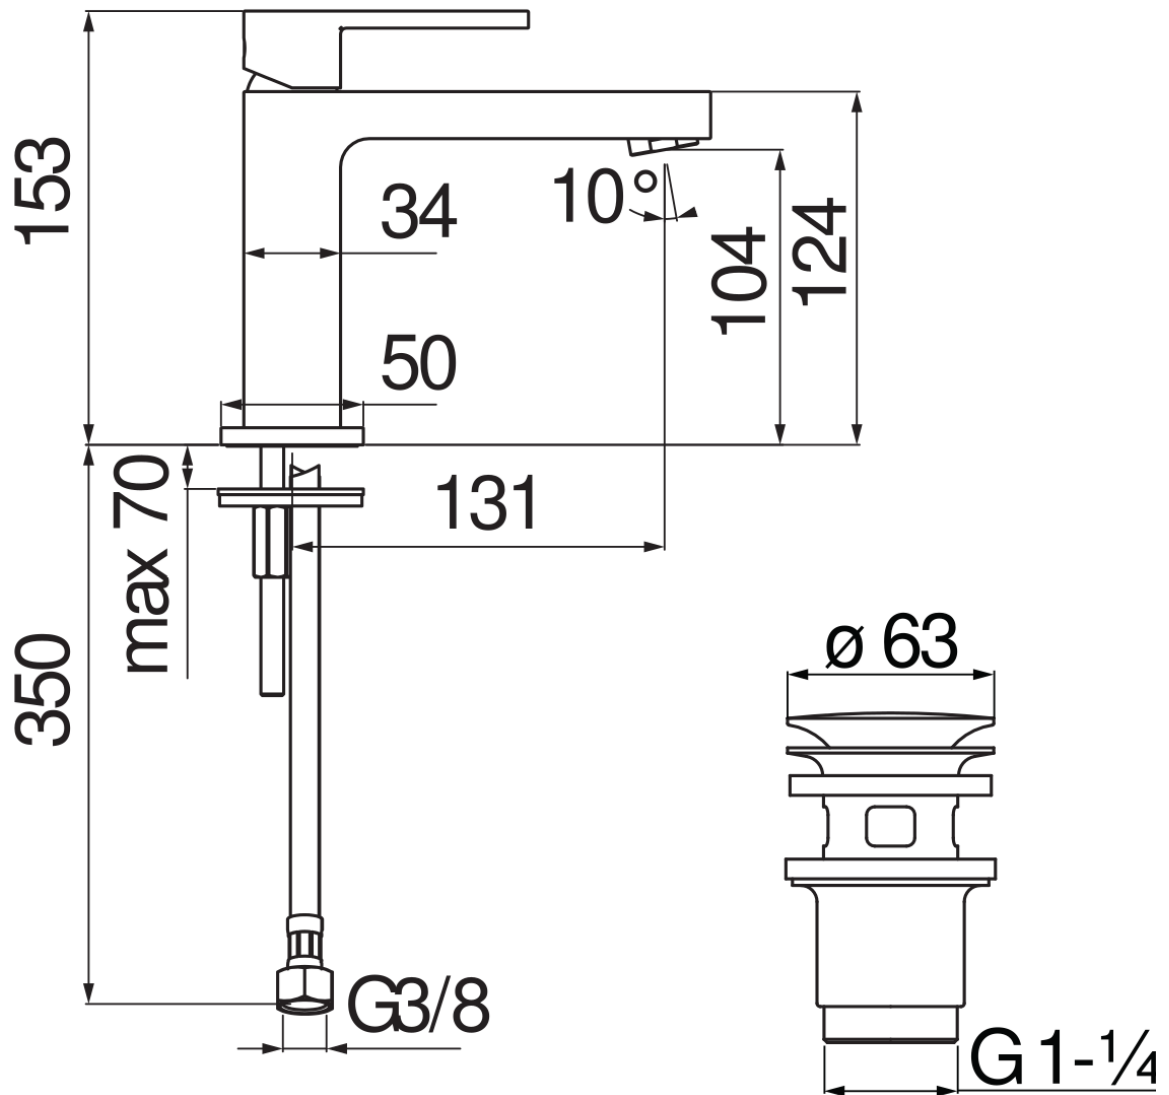

SPECIFICHE

Monocomando

Chrome

Aeratore anticalcare M 24 x 1

Scarico 1 1/4" push

Flessibili inox ø 3/8"

Limitatore di portata con freno al 50%

Imballo: 41 x 21 x 7 cm / 0,006027 m³ / 1,89 kg

DIAGRAMMA DI PORTATA: ACQUA CALDA/FREDDA

— Aeratore

DIAGRAMMA DI PORTATA: ACQUA MISCELATA

— Aeratore